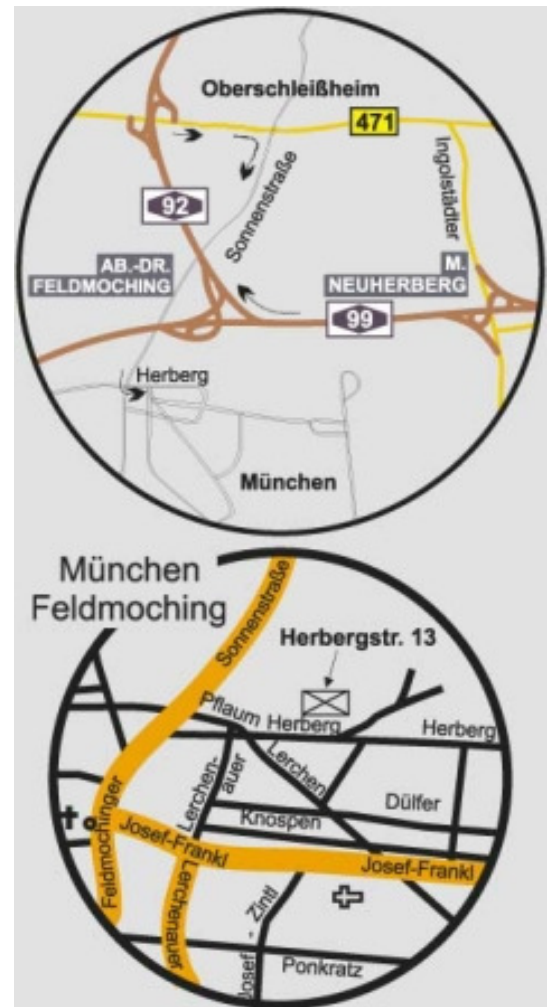

Ihr Weg zu SSM Veranstaltungstechnik

LKW über 7,5to

1.) Von BAB 8 aus Richtung Salzburg:

A8 Richtung München - am AB-Kreuz München Süd Richtung Nürnberg A99 - am AB-Kreuz München Nord Richtung Stuttgart - am AB-Kreuz M.-Feldmoching Richtung Deggendorf A92 - 1. Ausfahrt (Oberschleißheim) abfahren - links abbiegen Richtung Oberschleißheim - weiter mit 4.

2.) Von BAB 9 aus Richtung Nürnberg

A9 Richtung München - am AB-Kreuz Neufahrn Richtung Stuttgart auf A92 - 2. Ausfahrt (Oberschleißheim) abfahren - rechts abbiegen Richtung Oberschleißheim - weiter mit 4.

3.) Von BAB 8 aus Richtung Stuttgart

A8 Richtung München - am AB-Dreieck Eschenried auf A99 Richtung Nürnberg - am AB-Kreuz M.-Feldmoching Richtung Deggendorf A92 - 1. Ausfahrt (Oberschleißheim) abfahren - links abbiegen Richtung Oberschleißheim - weiter mit 4.

4.)

B471 ca. 1,5 km folgen - zweite Kreuzung (große Ampel-Kreuzung rechts Richtung München (Sonnenstraße) - ca. 4 km folgen - in München 1. Ampelkreuzung links (Pflaumstraße) - nächste Kreuzung links, Herbergstrasse (nach 30m links Herbergstraße 13 - SSM)